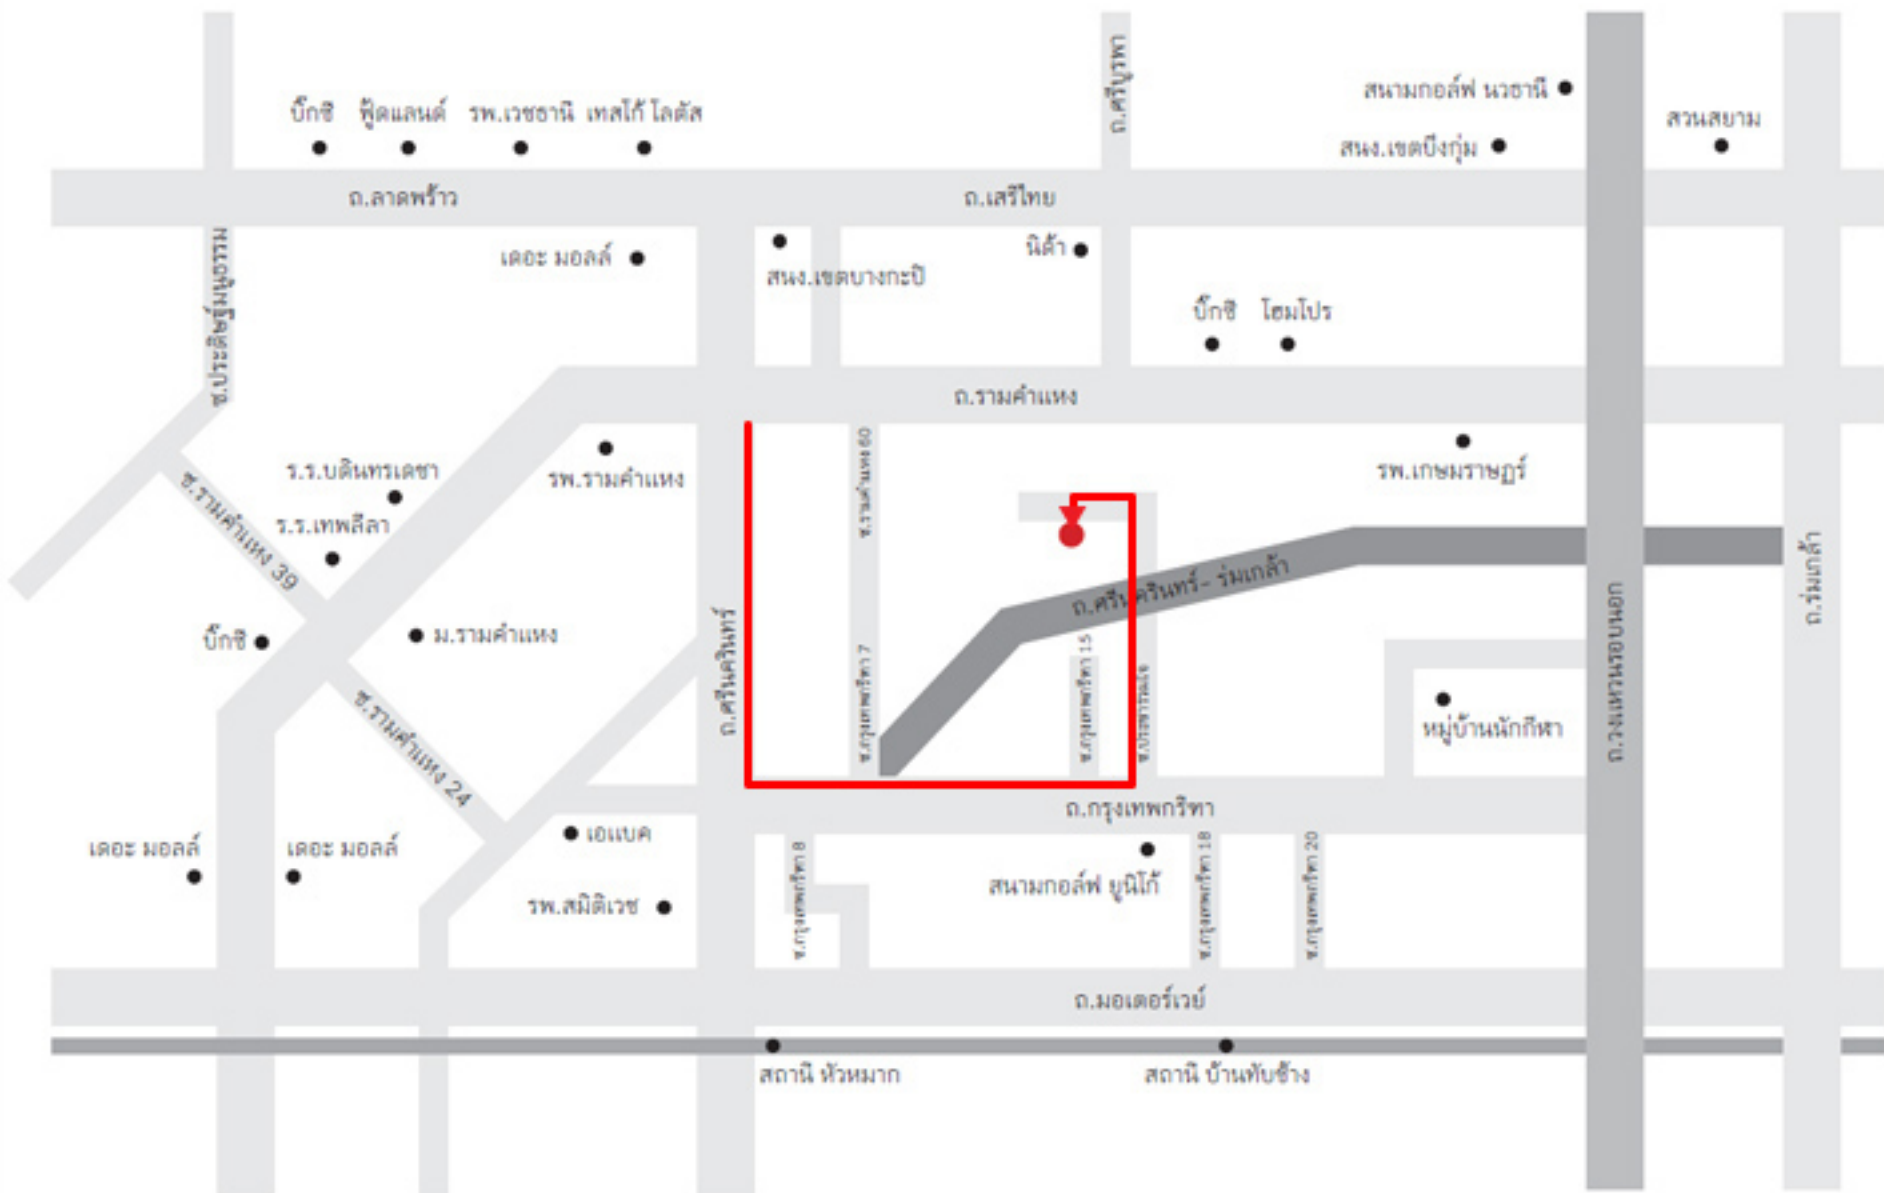

จากถนนพระราม 9

วิ่งเข้าเส้นคู่ขนานมอเตอร์เวย์ จากนั้นเลี้ยวซ้ายเข้าซอยลาดกรุงเทพกรีฑา 8 ขับตรงตามทางบังคับแล้วเลี้ยวขวาเข้าถนนกรุงเทพกรีฑา ตรงเข้าไปประมาณ 1.8 กิโลเมตร จะพบโครงการตั้งอยู่ซ้ายมือ

จากถนนศรีนครินทร์

มุ่งหน้าสี่แยกกรุงเทพรักษา เลี้ยวขวาเข้าถนนกรุงเทพรักษา จากนั้นขับตรงไปประมาณ 2.6 กิโลเมตร พบโครงการตั้งอยู่ซ้ายมือ

จากถนนรามคำแหง

มุ่งหน้าสี่แยกลำสาลี เลี้ยวขวาเพื่อเข้าถนนศรีนครินทร์จากนั้นขับตรงไป เลี้ยวซ้ายเข้าถนนกรุงเทพกรีฑา ขับตรงไปประมาณ 2.6 กิโลเมตร พบโครงการตั้งอยู่ซ้ายมือ