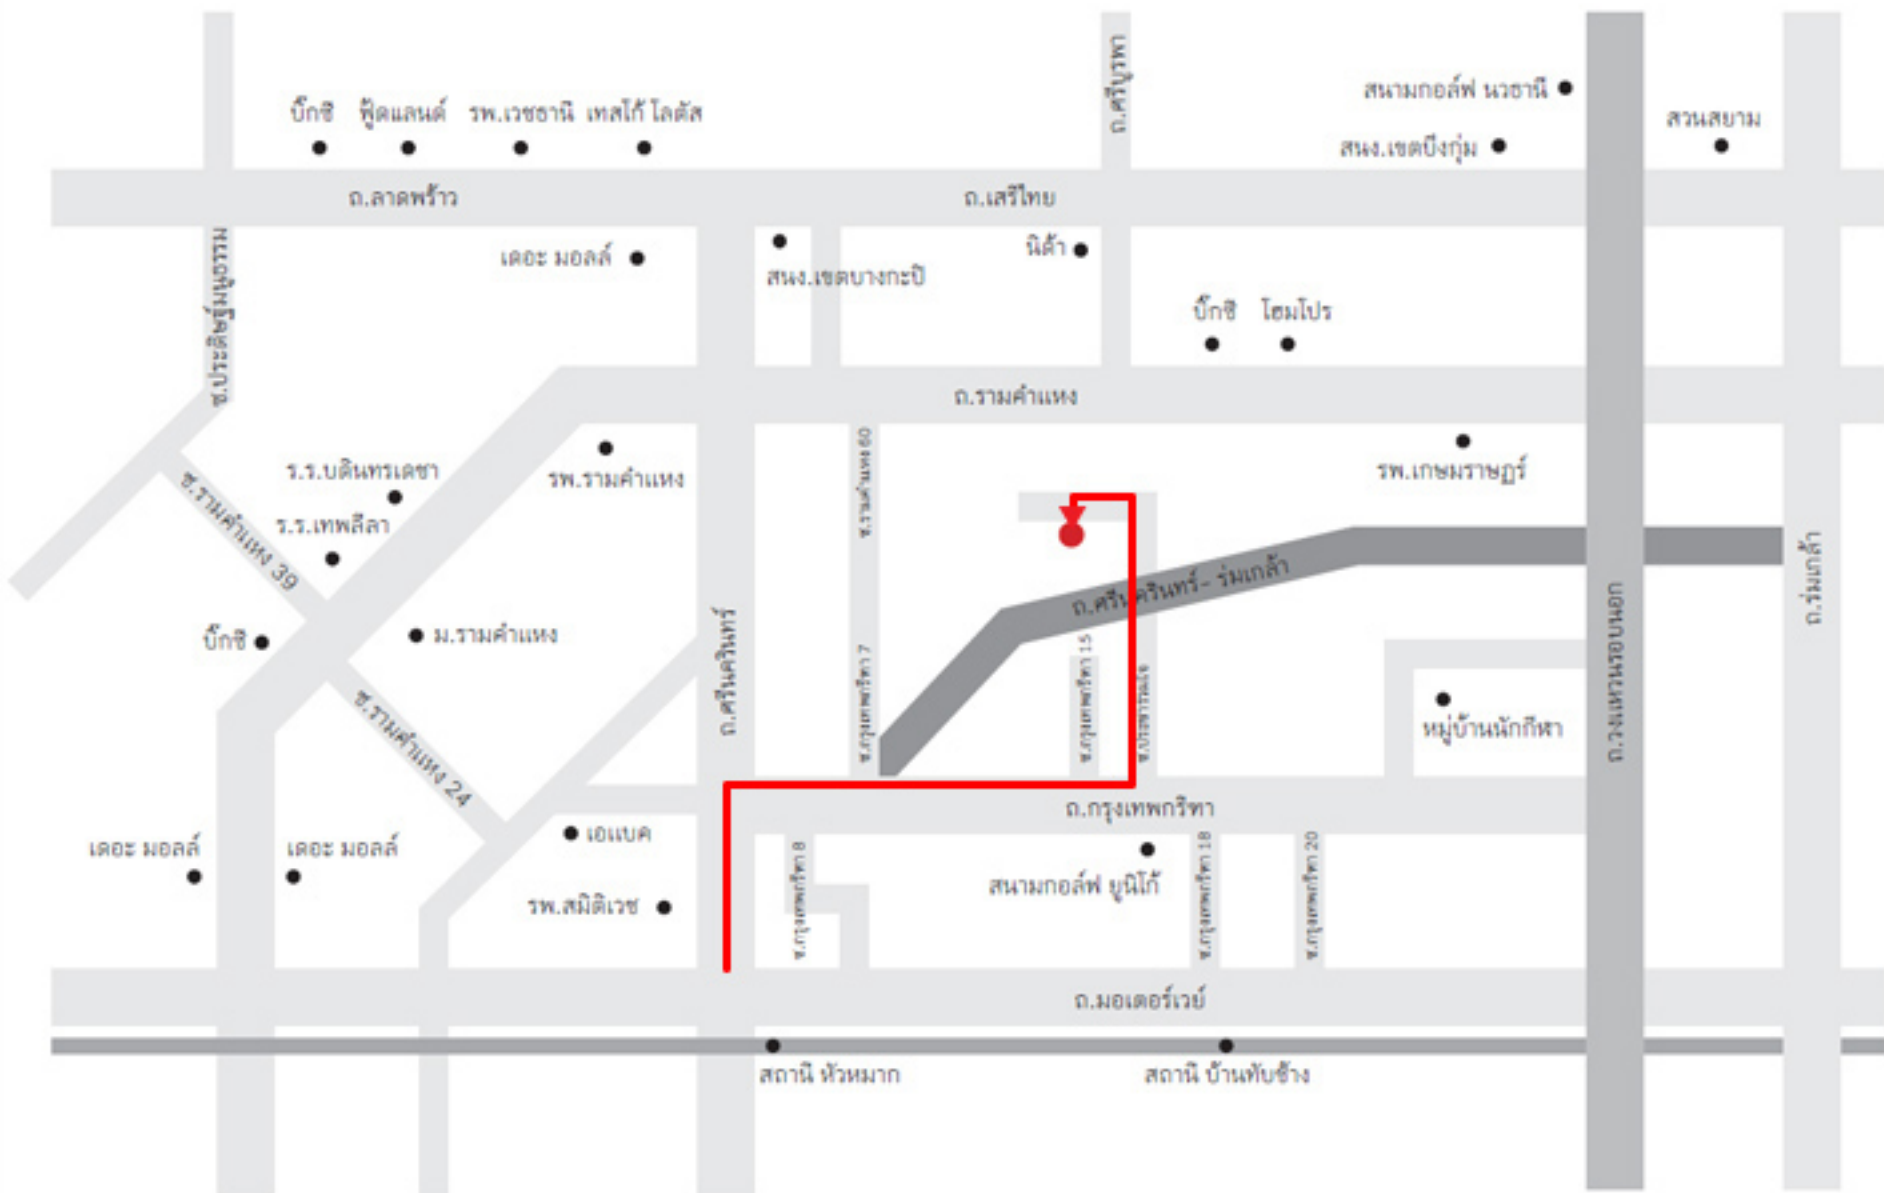

จากถนนพระราม 9

วิ่งเข้าเส้นคู่ขนานมอเตอร์เวย์ จากนั้นเลี้ยวซ้ายเข้าซอยลาดกรุงเทพกรีฑา 8 ขับตรงตามทางบังคับแล้วเลี้ยวขวาเข้าถนนกรุงเทพกรีฑา ตรงเข้าไปประมาณ 1.8 กิโลเมตร จะพบโครงการตั้งอยู่ซ้ายมือ

จากถนนศรีนครินทร์

มุ่งหน้าสี่แยกกรุงเทพรักษา เลี้ยวขวาเข้าถนนกรุงเทพรักษา จากนั้นขับตรงไปประมาณ 2.6 กิโลเมตร พบโครงการตั้งอยู่ซ้ายมือ

จากถนนรามคำแหง

มุ่งหน้าสี่แยกลำสาลี เลี้ยวขวาเพื่อเข้าถนนศรีนครินทร์จากนั้นขับตรงไป เลี้ยวซ้ายเข้าถนนกรุงเทพกรีฑา ขับตรงไปประมาณ 2.6 กิโลเมตร พบโครงการตั้งอยู่ซ้ายมือ