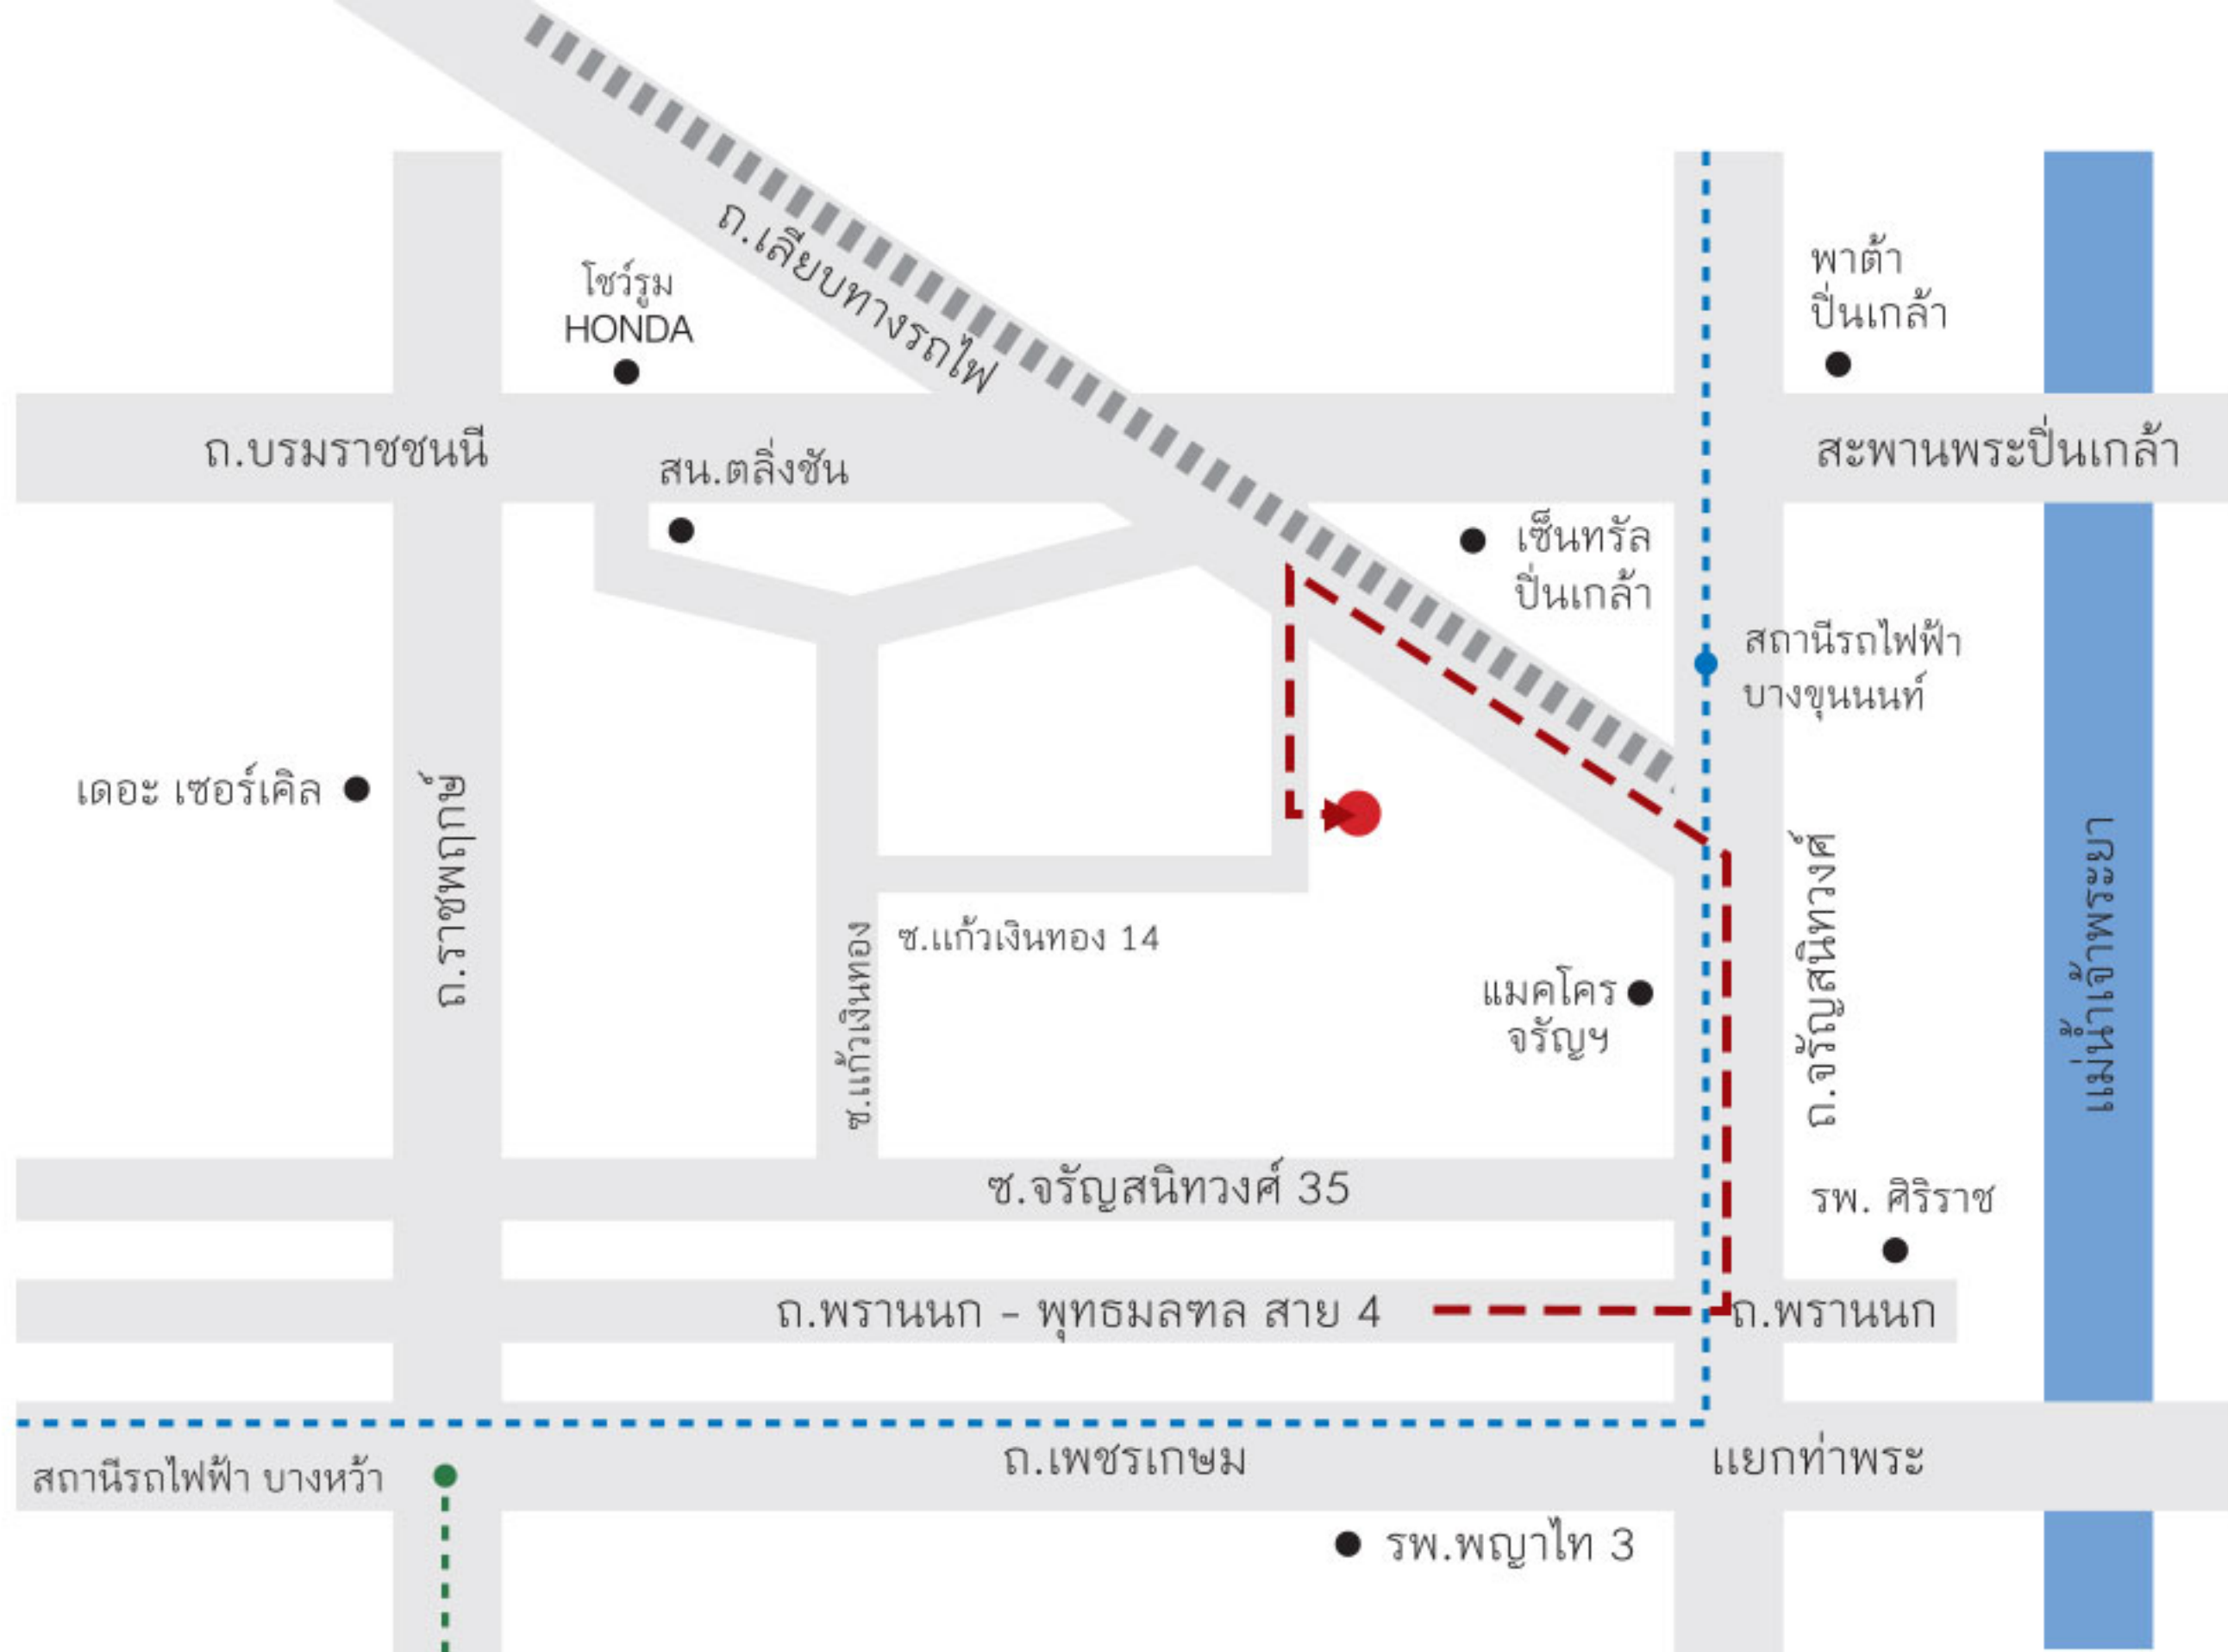

จากถนนบรมราชชนนี (ขาออกนครปฐม) เลี้ยวซ้ายเข้าถนนนิมพลี ขับตามรูปถนน จากนั้นเลี้ยวขวาเข้าถนนเลียบทางรถไฟตลิ่งชัน ตรงมา 1.8 กม. และเลี้ยวขวาเข้าถนนอรุณ ปาร์ค อเวนิว 600 เมตร โครงการอยู่ซ้ายมือ

จากถนนพราณนก-พุทธมณฑล สาย 4 (ขาเข้า) เลี้ยวซ้ายเข้าถนนจรัญสนิทวงศ์ ตรงมา 1 กม. เลี้ยวซ้ายเข้าถนนเลียบทางรถไฟตลิ่งชัน ตรงมา 1.8 กม. และเลี้ยวซ้ายเข้าถนน เอรวิณ ปาร์ค ออเนิ่ว 600 เมตร โครงการอยู่ซ้ายมือ